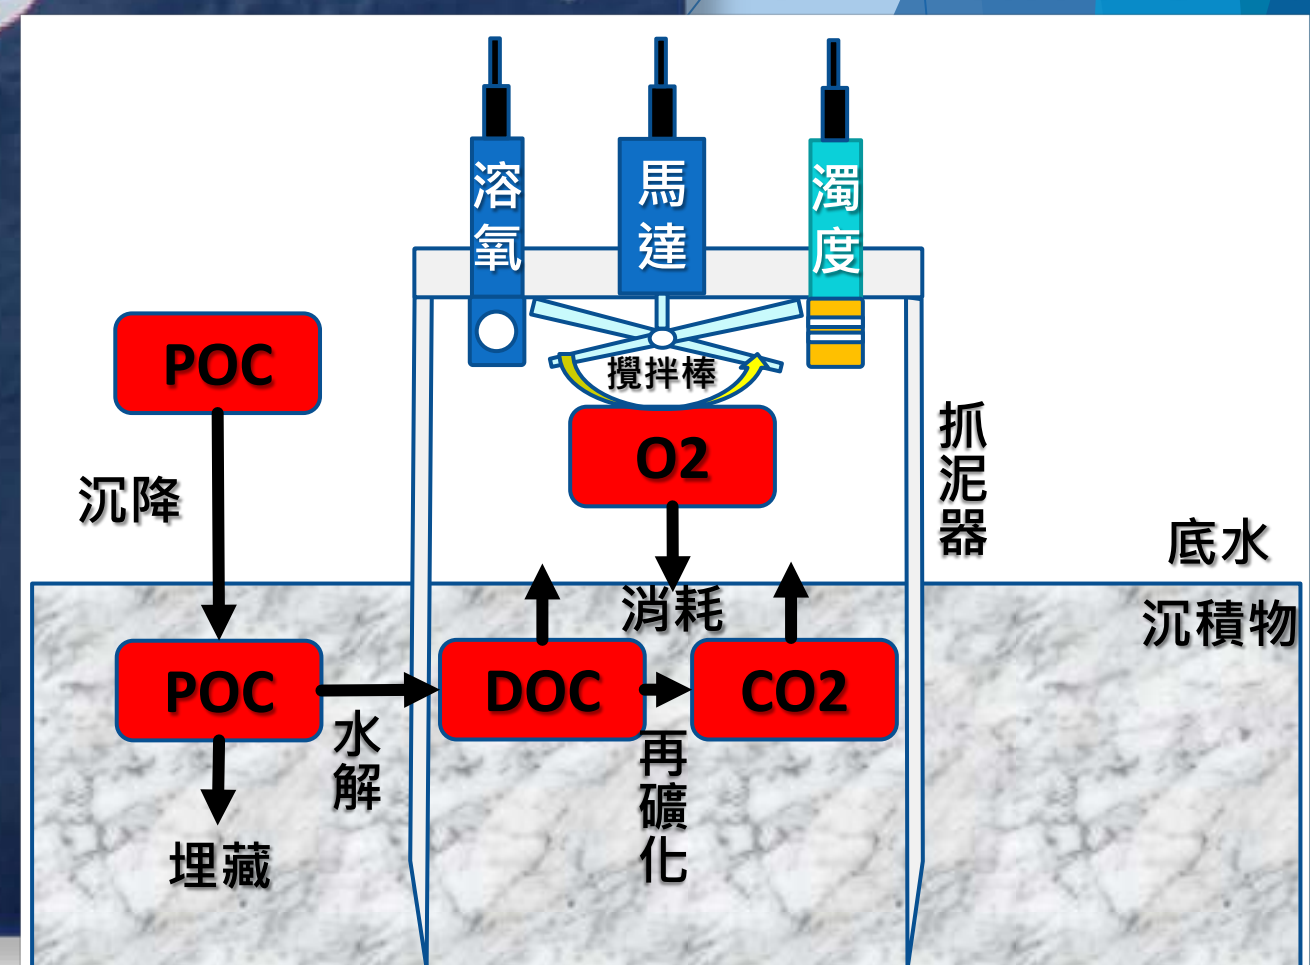

水下相機

箱形採泥器

施放機制

音響釋放儀

連動系統

中央立桿

底座

燃燒金屬絲

採泥器外觀

蓄壓器

馬達

培養艙

油壓鏟

採泥器內部

# Benthic Lander & Flux Chamber

More details

Acoustic Release

Glass float

Battery

Sensors & Data Logger

Accumulator

Weight Timer