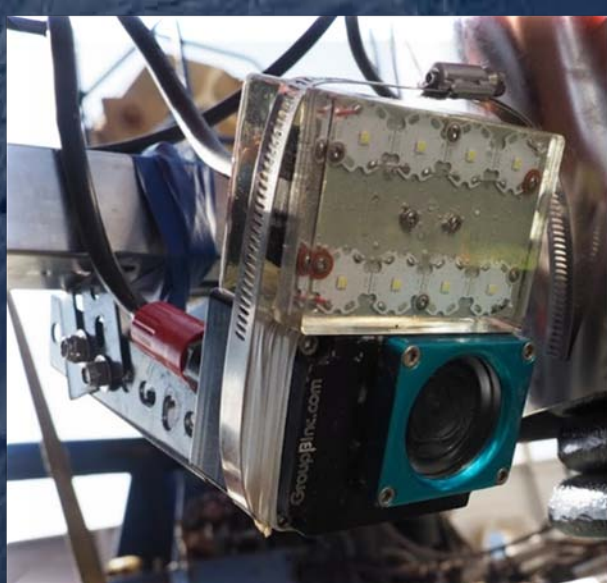

# 海底著陸器及箱型採泥器 (培養艙)

More details

音響釋放儀

玻璃浮球

電池

水文資料紀錄儀

蓄壓器

積片定時器

水下相機

箱形採泥器

施放機制

音響釋放儀

連動系統

中央立桿

底座

燃燒金屬絲

# Benthic Lander & Flux Chamber

More details

Acoustic Release

Glass float

Battery

Sensors & Data Logger

Accumulator

Weight Timer

Boxcorer

Camera

Release System

Acoustic Release

Interlocking System

Central rod

Weight holder

Burnwire