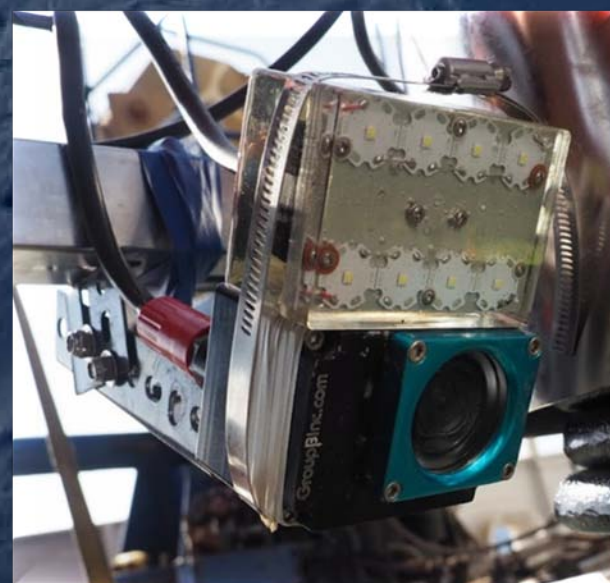

# 海底著陸器及箱型採泥器 (培養艙)

More details

音響釋放儀

玻璃浮球

電池

水文資料紀錄儀

蓄壓器

積片定時器

水下相機

箱形採泥器

施放機制

音響釋放儀

連動系統

中央立桿

底座

燃燒金屬絲

# Benthic Lander & Flux Chamber

More details

Acoustic Release

Glass float

Battery

Sensors & Data Logger

Accumulator

Weight Timer

Boxcorer

Camera

Release System

Acoustic Release

Interlocking System

Central rod

Weight holder

Burnwire