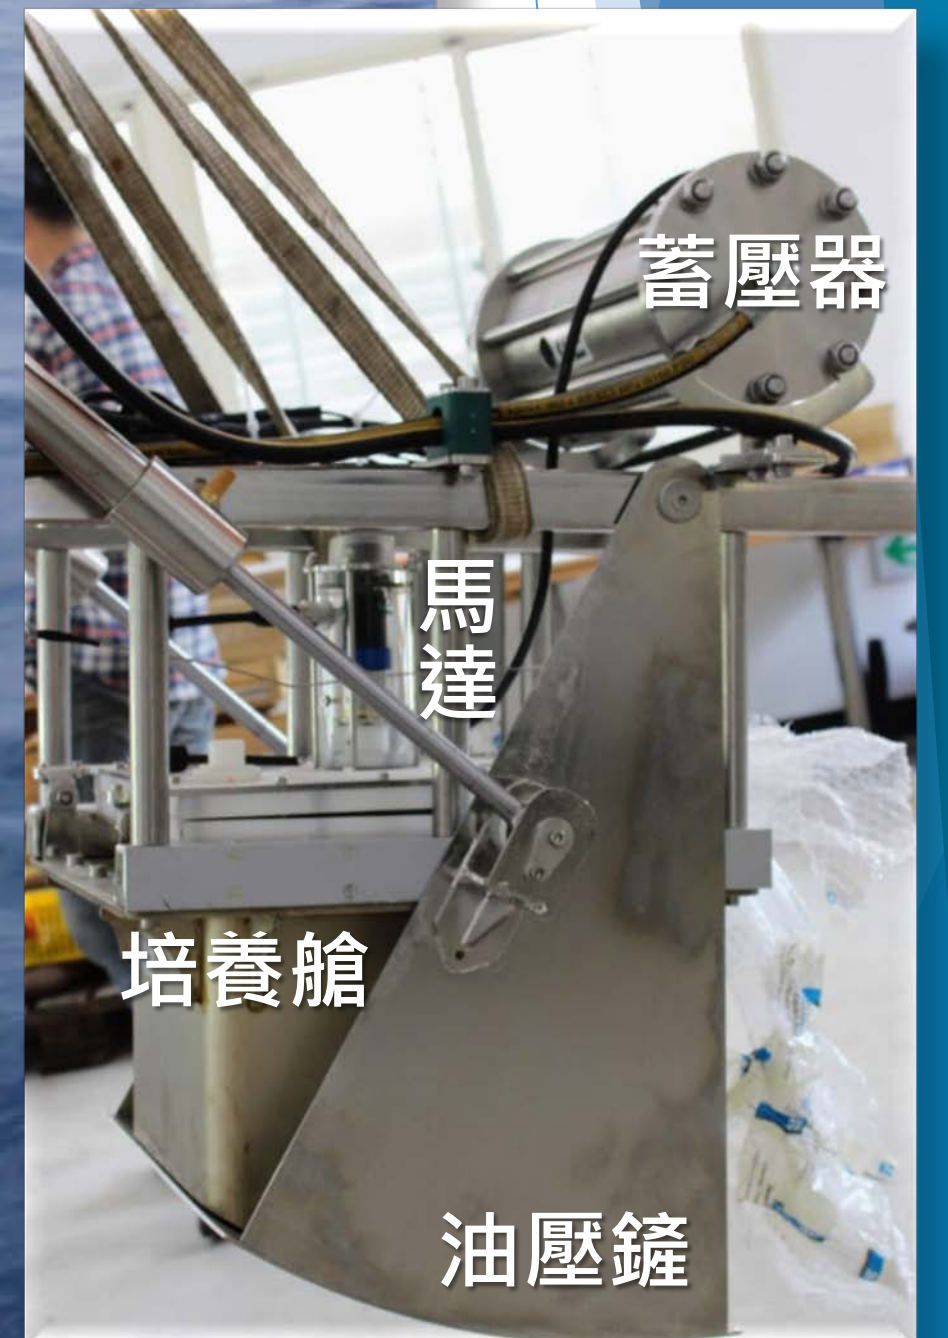

# 海底著陸器及箱型採泥器 (培養艙)

More details

音響釋放儀

玻璃浮球

電池

水文資料紀錄儀

蓄壓器

積片定時器

水下相機

箱形採泥器

施放機制

音響釋放儀

連動系統

中央立桿

底座

燃燒金屬絲

採泥器外觀

蓄壓器

馬達

培養艙

油壓鏟

採泥器內部