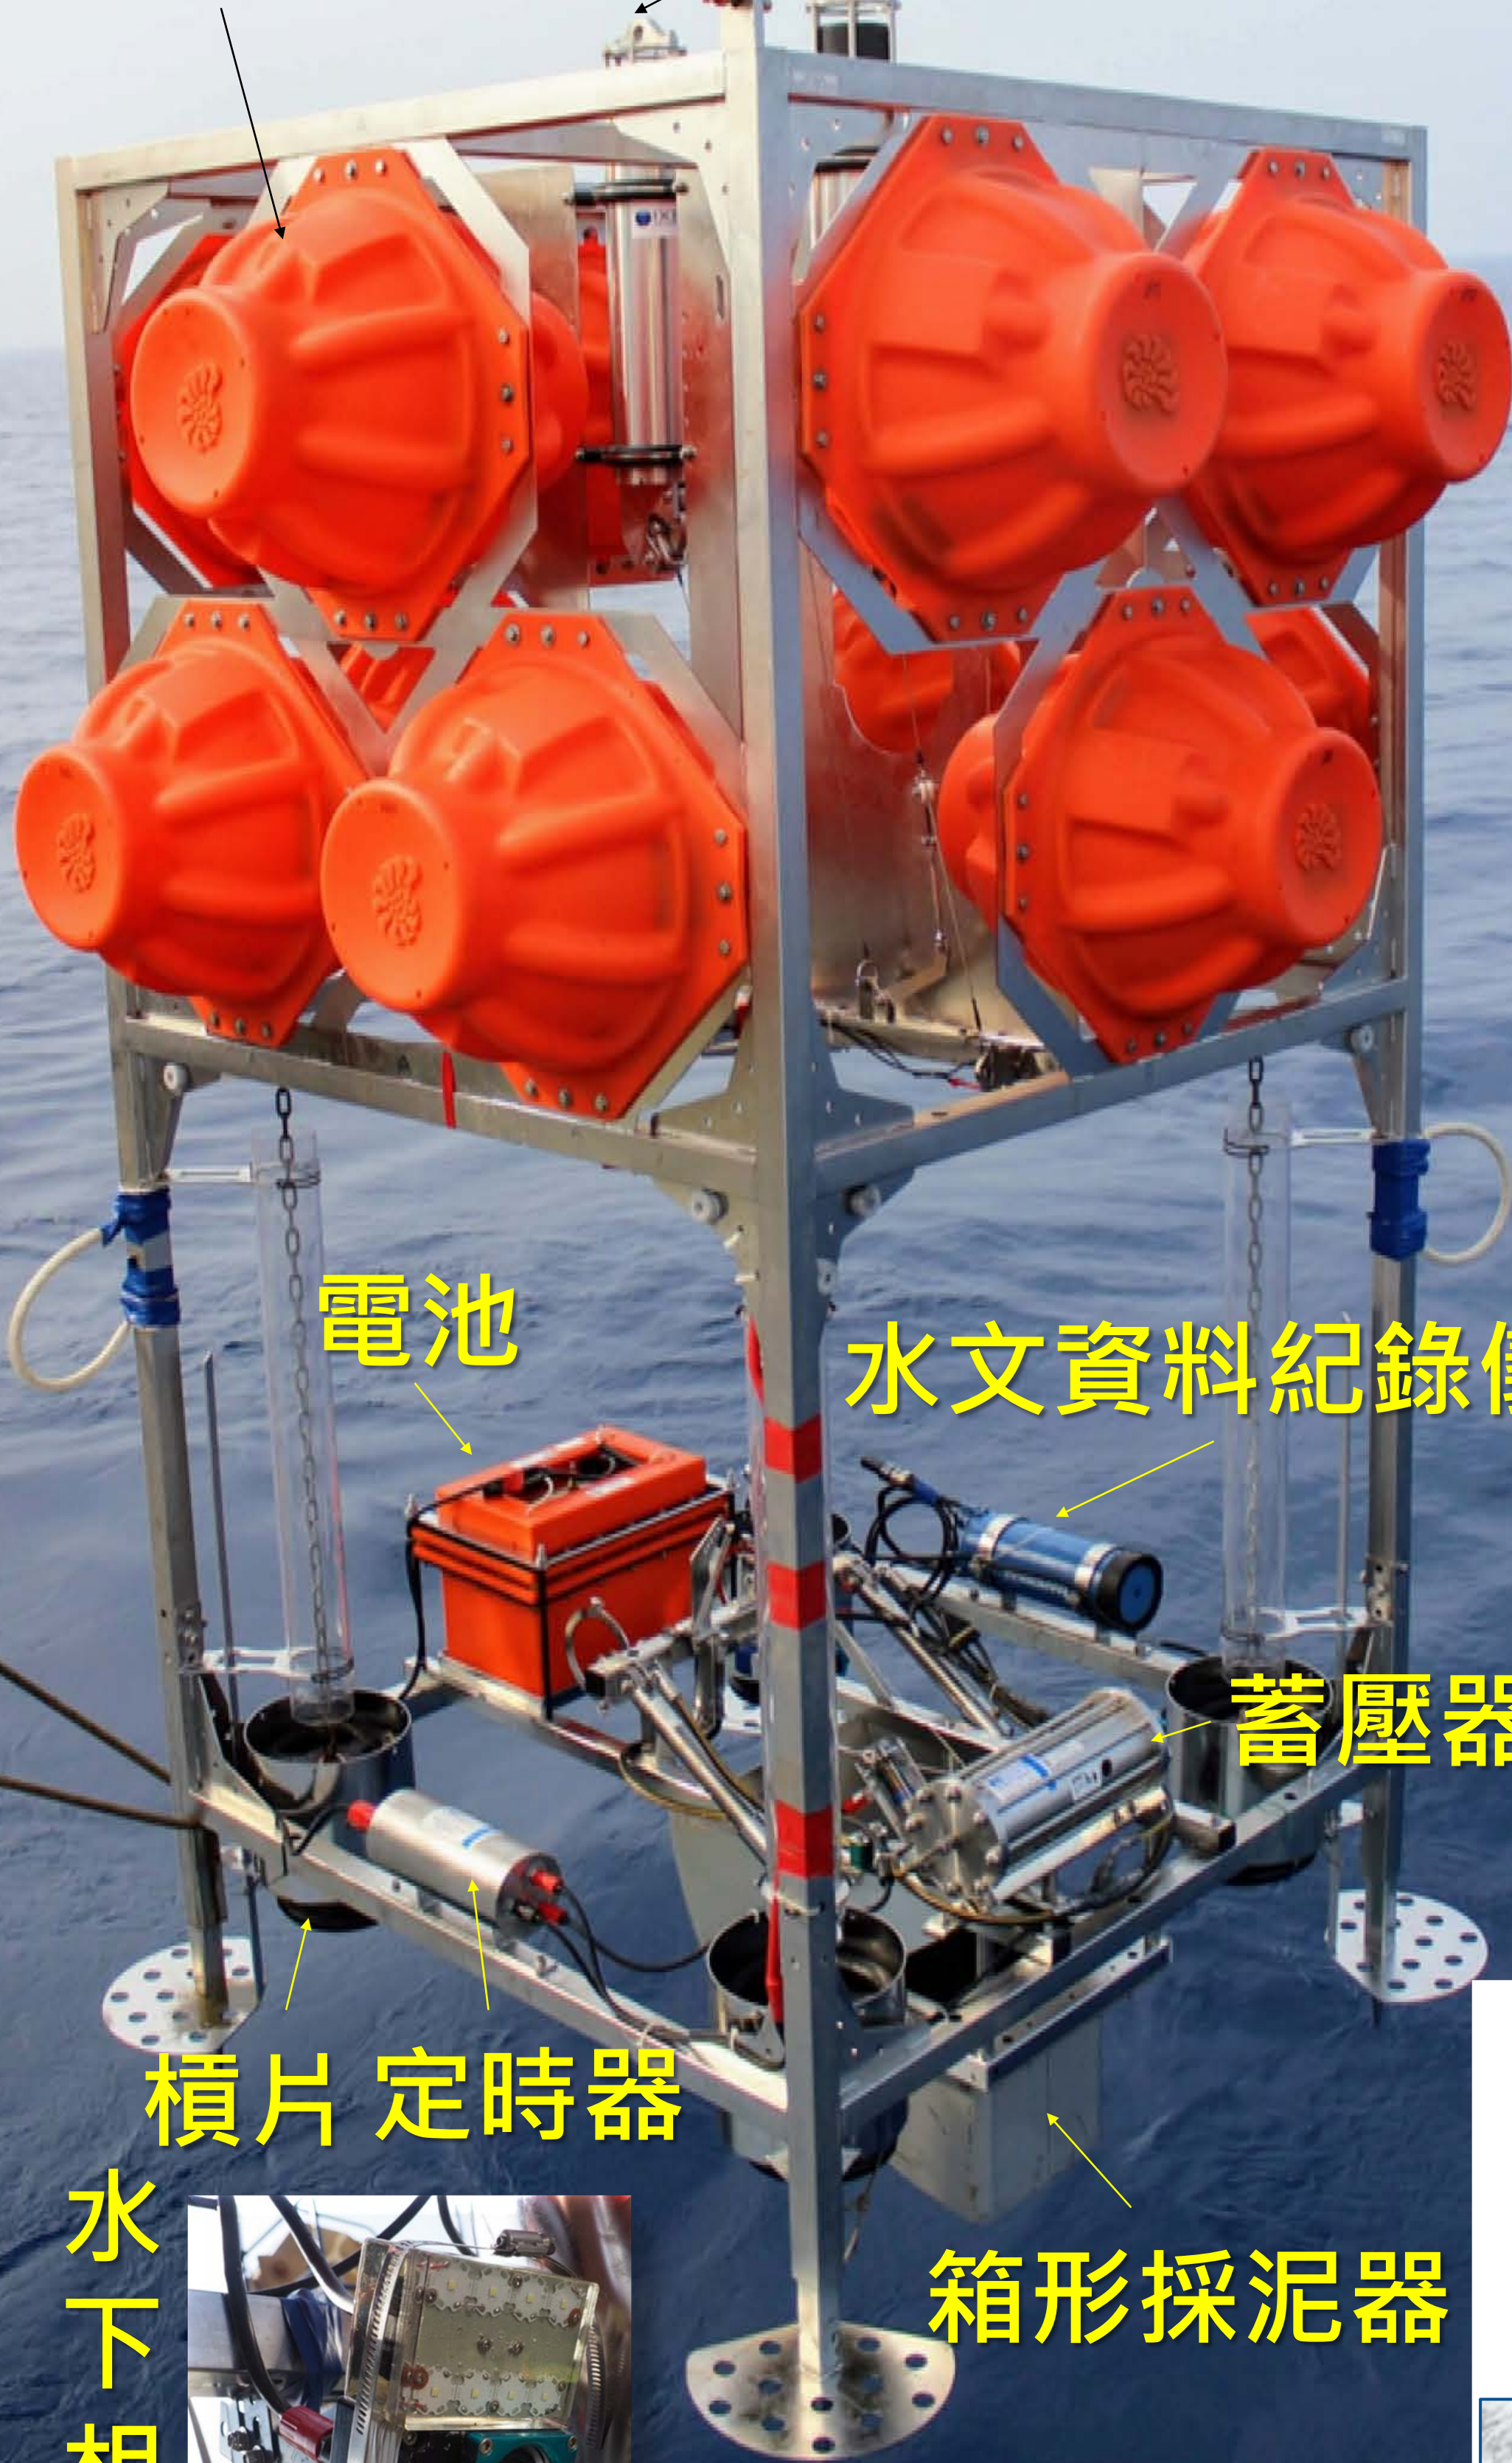

# 海底著陸器及箱型採泥器 (培養艙)

More details

音響釋放儀

玻璃浮球

電池

水文資料紀錄儀

蓄壓器

積片定時器

水下相機

箱形採泥器

施放機制

音響釋放儀

連動系統

中央立桿

底座

燃燒金屬絲

# Benthic Lander & Flux Chamber

More details

Acoustic Release

Glass float

Battery

Sensors & Data Logger

Accumulator

Weight Timer