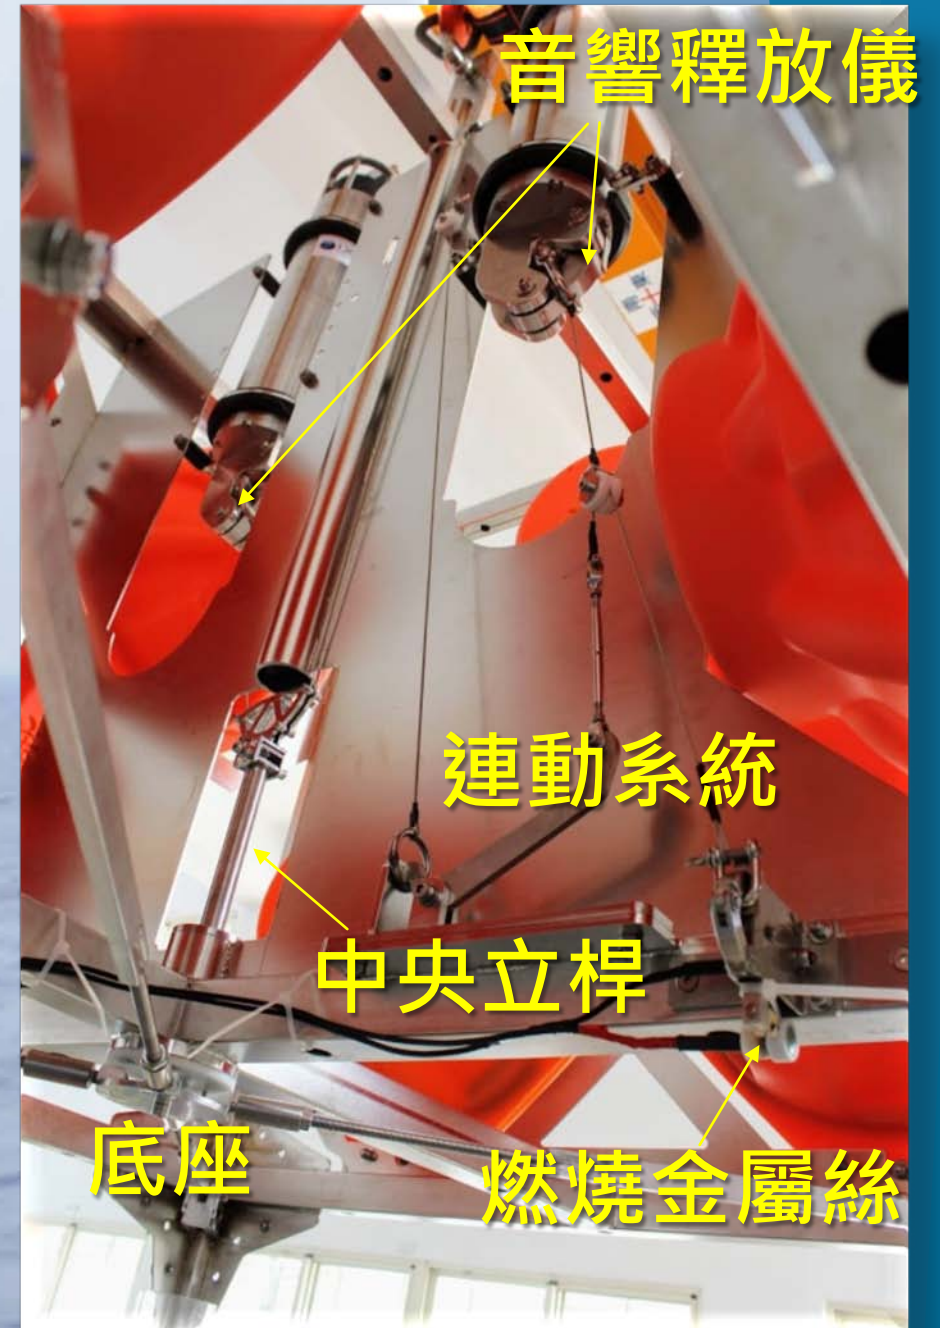

# 海底著陸器及箱型採泥器 (培養艙)

More details

音響釋放儀

玻璃浮球

電池

水文資料紀錄儀

蓄壓器

積片定時器

水下相機

箱形採泥器

施放機制

音響釋放儀

連動系統

中央立桿

底座

燃燒金屬絲