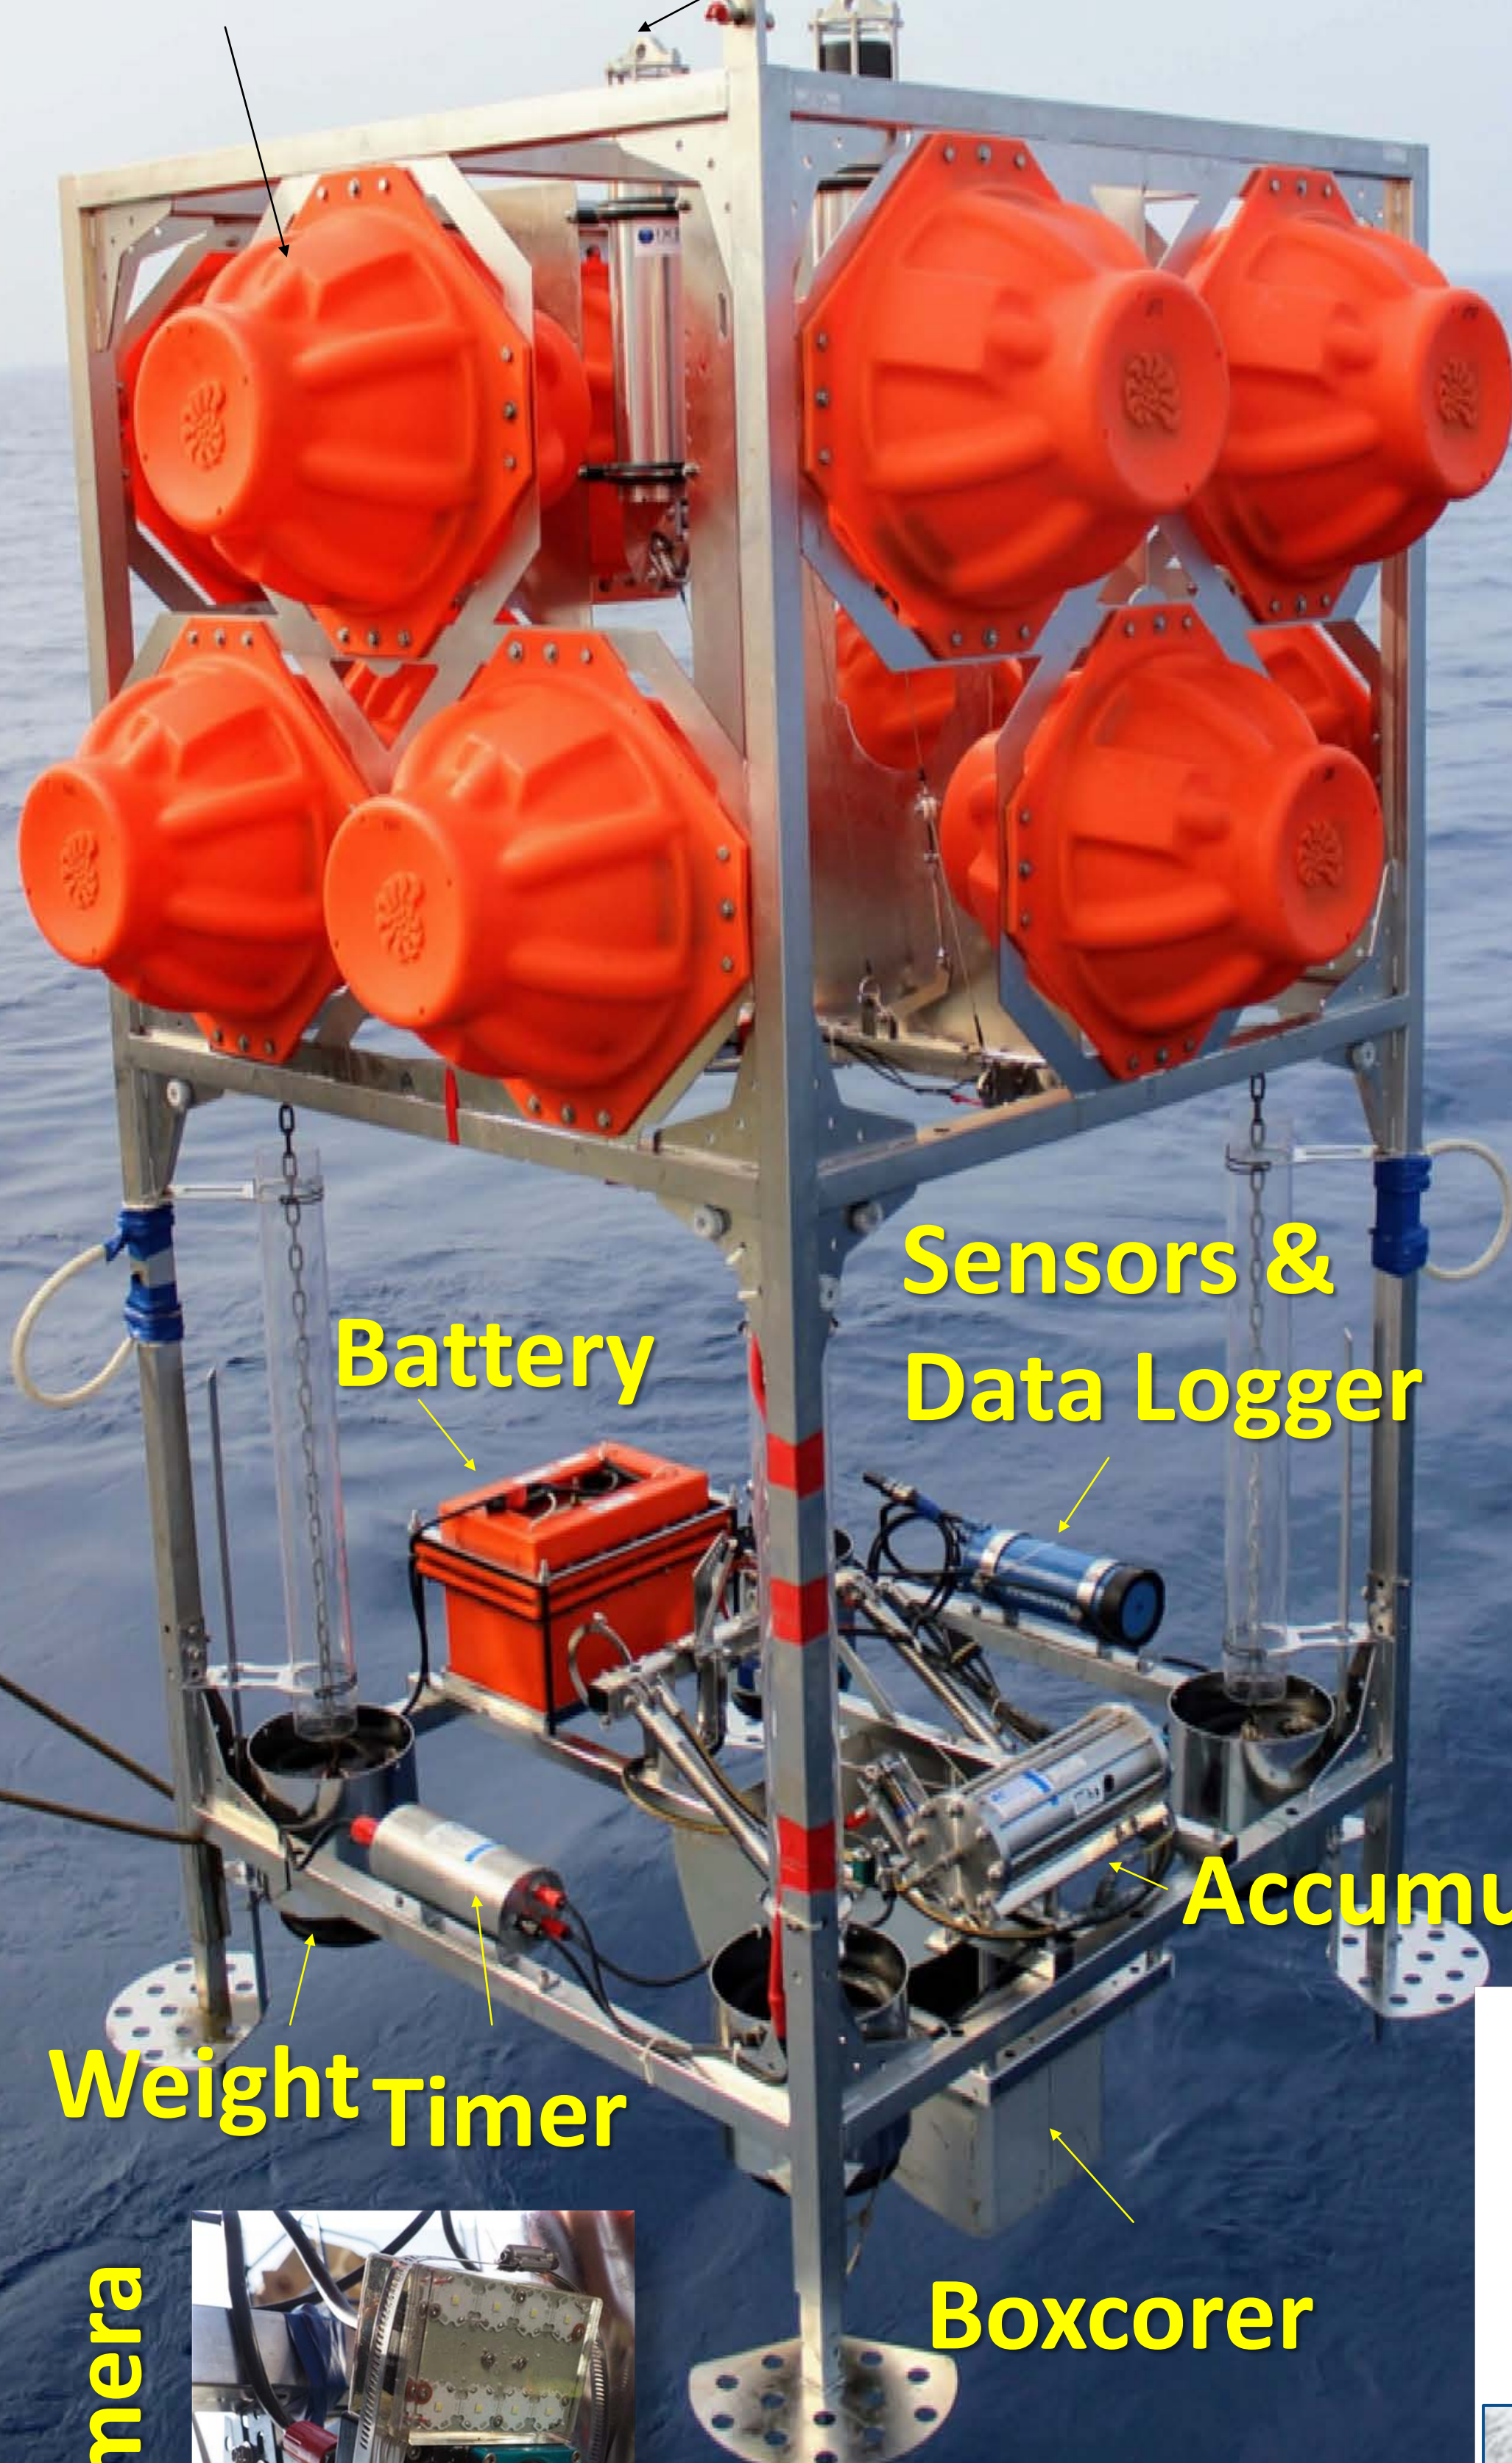

# 海底著陸器及箱型採泥器 (培養艙)

More details

音響釋放儀

玻璃浮球

電池

水文資料紀錄儀

蓄壓器

積片定時器

水下相機

箱形採泥器

施放機制

音響釋放儀

連動系統

中央立桿

底座

燃燒金屬絲

# Benthic Lander & Flux Chamber

More details

Acoustic Release

Glass float

Battery

Sensors & Data Logger

Accumulator

Weight Timer

Boxcorer

Camera

Release System

Acoustic Release

Interlocking System

Central rod

Weight holder

Burnwire