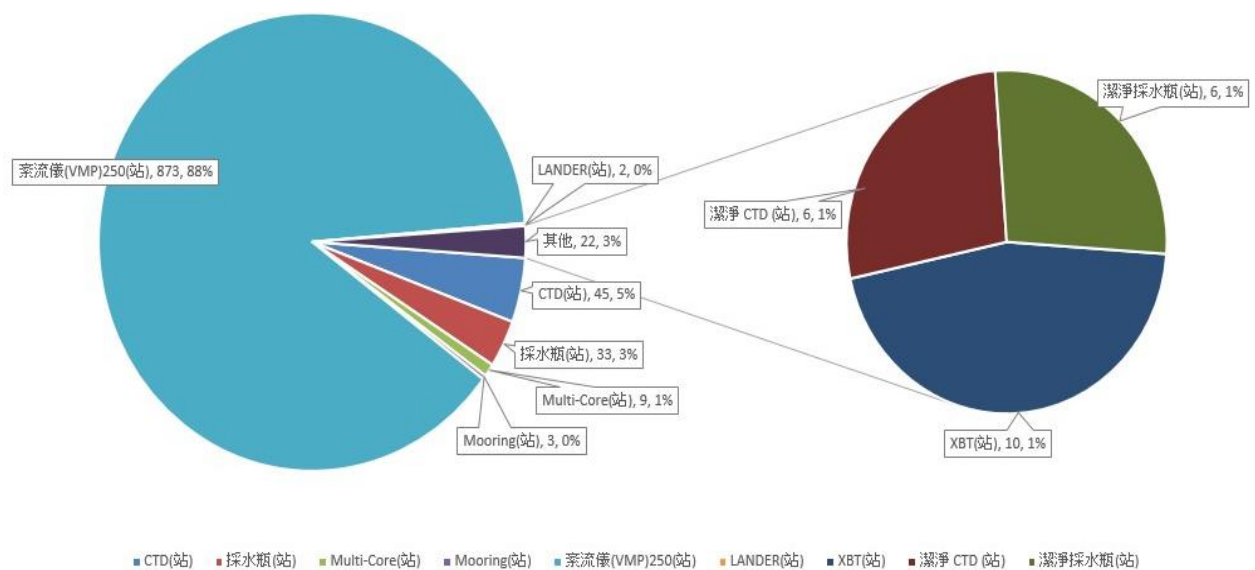

圖1、112年8月至113年3月之各式聲納、雷達及遙測系統使用率。

圖2、112年8月至113年3月之下放儀器站數統計。